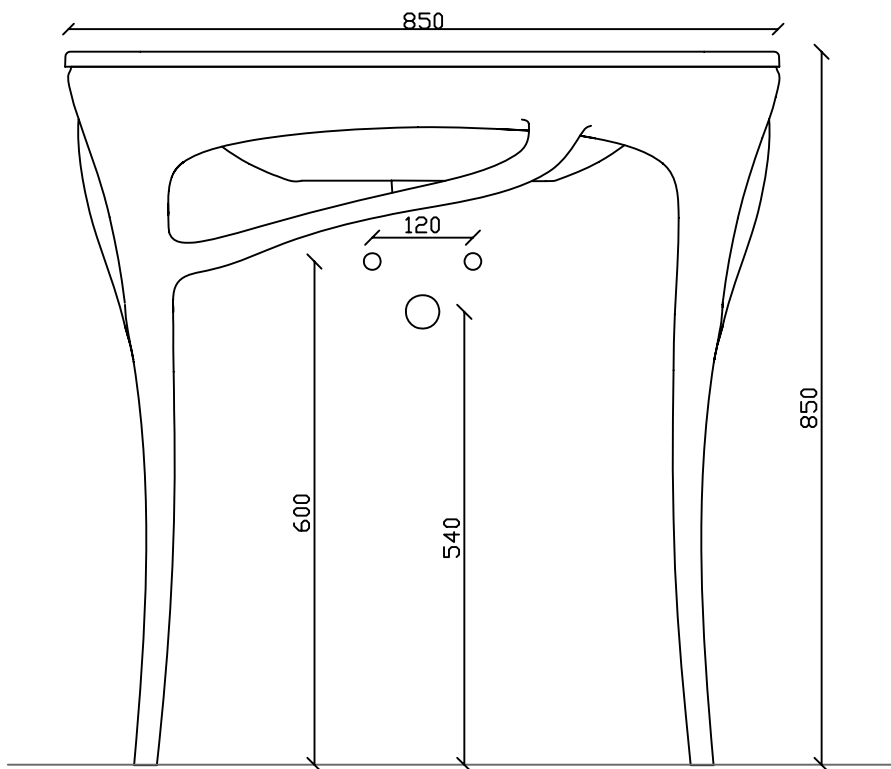

Art. 7123

Struttura sottolavabo in legno massello di iroko.

Vista frontale

Vista laterale